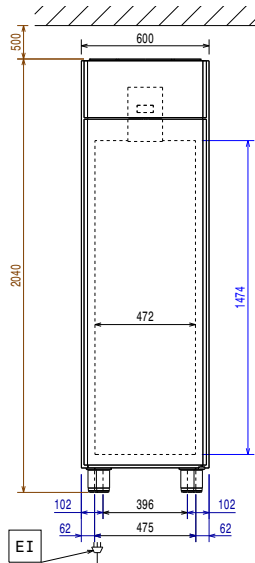

Front

Sida

EI = Elektrisk anslutning
RI = Anslutning centralkyla
RO = Anslutning centralkyla

Topp

Elektricitet

Spänning:	691342 (PS04FIFRCO2)	220-240 V/1 ph/50/60 Hz
Effekt, max:		0.16 kW

Viktig information

Bruttokapacitet	470 liter
Gångjärn:	Höger sida
Yttermått, bredd	600 mm
Yttermått, djup	700 mm
Yttermått, djup med dörrar öppna:	1226 mm
Yttermått, höjd	2040 mm
Antal och typ av dörrar:	1 heldörr
Inre dimensioner (bredd):	472 mm
Inre dimensioner (djup):	582 mm
Inre dimensioner (höjd):	1474 mm
Höjjustering:	15/40 mm
Antal och storlek av galler (ingår):	5 - 520x442
Material utvändigt:	304 AISI
Material invändigt:	304 AISI
Antal positioner och delning:	44; 22 mm

Kyldata

Kontroll typ:	digital
Kondenseringstemperatur	55 °C
Köldmedium typ:	R744
Typ av avfrostning	elektrisk
Kyleffekt:	654 W
Kyleffekt vid förångningstemperatur:	-30 °C
Kondenseringstemperatur:	55 °C
Max. omgivningstemperatur:	43 °C
Anslutning, centralkyla utlopp:	8 mm
Anslutning, centralkyla in:	8 mm
*OBS! :	Kyleffekt beräknad med max 15 meter rör

Certifieringar ISO

ISO Standards:	ISO 9001; ISO 14001; ISO 45001; ISO 50001